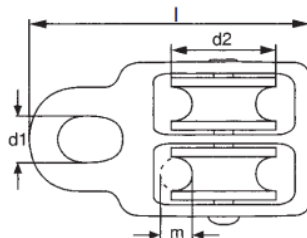

## Galvaniserede blokke / Galvanized Blocks

Enkelt - m/nylonhjul.

Single - with nylon wheels.

Varenr. / Stock no.	Str. / Size in.	d1 mm	d2 mm	l mm	m mm	Brudstyrke / Breaking load ca.t	Vægt / Weight kg
BG16	5/8	10	15	50	5	0,55	2,4
BG19	3/4	11	20	60	6	0,60	4,1
BG25	1	12	25	70	7	0,80	5,6
BG30	1 1/4	13	30	80	8	0,90	8,3
BG40	1 1/2	14	40	93	9	1,10	12,7
BG50	2	16	50	113	12	1,20	19,7
BG64	2 1/2	20	65	135	16	1,80	38,5

## Galvaniserede blokke / Galvanized Blocks

Dobbelt - m/nylonhjul.

Double - with nylon wheels.

Varenr. / Stock no.	Str. / Size in.	d1 mm	d2 mm	l mm	m mm	Brudstyrke / Breaking load ca.t	Vægt / Weight kg
BGD25	1	12	25	70	7	0,4	8,9
BGD30	1 1/4	13	30	80	8	0,4	13,2
BGD40	1 1/2	16	40	105	9	0,5	27,2
BGD50	2	16	50	117	12	0,5	41,2

## Rustfri blokke m. swirvel / Stainless steel blocks w. swivel

Varenr. / Stock no.	Skive / Disc. mm.	Gr. stk/pcs
BRF32	32	170
BRF50	50	360
BRF75	75	840

Fås også med dobbelt skive / Also available with double disc.

Varenr. / Stock no.	Skive / Disc. mm.	Gr. stk/pcs
BRFD32	32	?
BRFD50	50	?
BRFD75	75	?