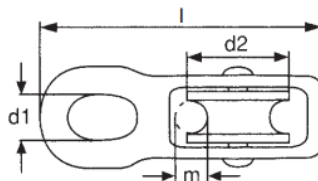

## Galvaniserede blokke / Galvanized Blocks

Enkelt - m/nylonhjul.

Single - with nylon wheels.

Varenr. / Stock no.	Str. / Size in.	d1 mm	d2 mm	l mm	m mm	Brudstyrke / Breaking load ca.t	Vægt / Weight kg
BG16	5/8	10	15	50	5	0,55	2,4
BG19	3/4	11	20	60	6	0,60	4,1
BG25	1	12	25	70	7	0,80	5,6
BG30	1 1/4	13	30	80	8	0,90	8,3
BG40	1 1/2	14	40	93	9	1,10	12,7
BG50	2	16	50	113	12	1,20	19,7
BG64	2 1/2	20	65	135	16	1,80	38,5

## Galvaniserede blokke / Galvanized Blocks

Dobbelt - m/nylonhjul.

Double - with nylon wheels.

Varenr. / Stock no.	Str. / Size in.	d1 mm	d2 mm	l mm	m mm	Brudstyrke / Breaking load ca.t	Vægt / Weight kg
BGD25	1	12	25	70	7	0,4	8,9
BGD30	1 1/4	13	30	80	8	0,4	13,2
BGD40	1 1/2	16	40	105	9	0,5	27,2
BGD50	2	16	50	117	12	0,5	41,2

## Rustfri blokke m. swirvel / Stainless steel blocks w. swivel

Varenr. / Stock no.	Skive / Disc. mm.	Gr. stk/pcs
BRF32	32	170
BRF50	50	360
BRF75	75	840

Fås også med dobbelt skive / Also available with double disc.