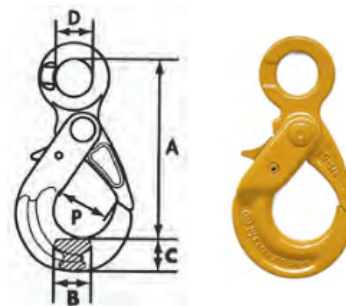

Sikkerhedskroge med øje XLO / Eye Self Locking Hooks XLO

EXCEL
Lifting Fittings
Accessoires de Levage

Varenr. / Stock no.	WLLt	Kæde / Chain Ø mm	A mm	B mm	C mm	D mm	P mm	Vægt / Weight kg
XLO0	1,12	5/6	113	16	26	24	32	0,48
XLO1	2,00	7/8	132	24	31	29	44	0,90
XLO2	3,15	10	167	32	37	36	49	1,69
XLO3	5,30	13	194	37	47	47	64	3,28
XLO4	8,00	16	244	39	57	60	78	6,04
XLO5	12,50	18/20	284	51	59	70	92	9,40