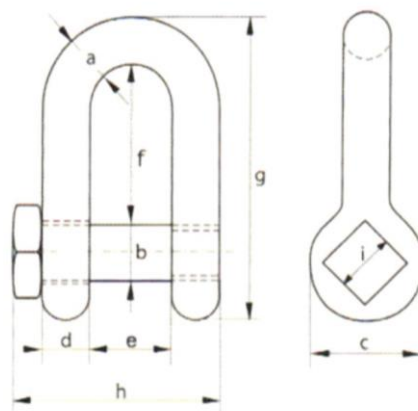

Trawl sjækkel, Green pin / G-4154
Trawling Schackle, Green pin

Vare Nr.	WLL	A	B	C	D	E	F	G	H	i	Kg.
Item-no.	T	mm	mm	mm	mm	mm	mm	mm	mm	mm	Stk/pcs
GPS13DT	2,0	13,5	16	34	13,5	22	43	85	58	22	0,32
GPS16DT	3,25	16	19	40	16	27	5	105	71	27	0,58
GPS19DT	4,75	19	22	47	19	31	59	125	82	32	0,92
GPS22DT	6,50	22	25	53	22	36	73	144	93	32	1,33
GPS25DT	8,50	25	28	60	25	43	85	161	108	36	2,03
GPS28DT	9,50	28	32	67	28	47	90	179	120	41	2,88
GPS32DT	12,0	32	35	74	32	51	94	199	137	50	3,96
GPS38DT	17,0	38	42	89	38	60	127	239	164	60	6,80
GPS45DT	25,0	45	50	104	45	74	149	283	192	60	11,22