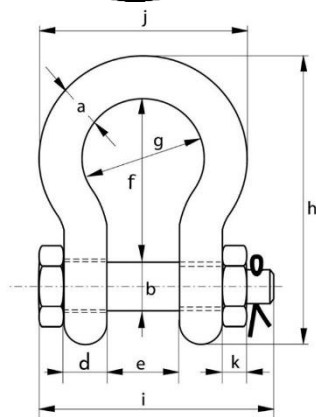

H-sjækel, Super Green pin /
H-Schackle, Super Green pin

Vare Nr. Item No.	WLL t	a mm	b mm	c mm	d mm	e mm	f mm	g mm	h mm	i mm	j mm	k mm	Kg Stk/Pcs
SGP03	3.3	13.5	16	34	13	22	51	32	89	82	58	13	0.40
SGP05	5	16	19	40	16	27	64	43	110	98	75	17	0.73
SGP07	7	19	22	46	19	31	76	51	129	114	89	19	1.19
SGP09	9.5	22	25	52	22	36	83	58	144	130	102	22	1.73
SGP12	12.5	25	28	59	25	43	95	68	164	150	118	25	2.56
SGP15	15	28	32	66	28	47	108	75	185	166	131	27	3.60
SGP18	18	32	35	72	32	51	115	83	201	178	147	30	4.95
SGP21	21	35	38	80	35	57	133	92	227	197	162	33	6.62
SGP30	30	38	42	88	38	60	146	99	249	217	175	34	8.11
SGP40	40	45	50	103	45	74	178	126	300	260	216	40	15
SGP55	55	57	57	117	57	83	197	138	341	303	252	46	23
SGP85	85	70	70	143	70	105	260	180	437	363	320	56	44
SGP120	120	83	83	162	83	127	329	190	535	425	356	66	72
SGP140	150	95	95	208	91	147	400	238	647	511	428	50	112
SGP175	175	105	108	238	102	169	410	275	688	561	485	60	160