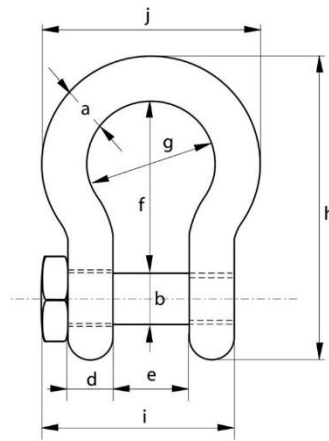

Trawl H-sjækkel, Green pin / HT
Trawling H-Schackle, Green pin

Vare Nr.	Wll	a	b	c	d	e	f	g	h	i	j	k	kg
Item No.	t	mm	mm	mm	mm	mm	mm	mm	mm	mm	mm	mm	Stk/Psc
GPS13HT	2	13.5	16	34	13	22	51	32	89	57.5	58	22	0.34
GPS16HT	3.25	16	19	40	16	27	64	43	110	71	75	27	0.63
GPS19HT	4.75	19	22	46	19	31	76	51	129	82	89	32	1.00
GPS22HT	6.5	22	25	52	22	36	83	58	144	93	102	32	1.44
GPS25HT	8.5	25	28	59	25	43	95	68	164	108	118	36	2.21
GPS28HT	9.5	28	32	66	28	47	108	75	185	120	131	41	3.18
GPS32HT	12	32	35	72	32	51	115	83	201	137	147	50	4.32
GPS35HT	13.5	35	38	80	35	57	133	92	227	149	162	50	5.67
GPS38HT	17	38	42	88	38	60	146	99	249	164	175	60	7.36
GPS45HT	25	45	50	103	45	74	178	126	300	192	216	60	12.38