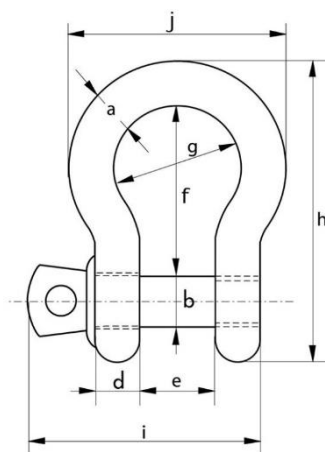

Trawl H-sjækel, Green pin / HT
Trawling H-Schackle, Green pin

Vare nr.	WLL	a	b	c	d	e	f	g	h	i	j	Kg
Item No.	t	mm	mm	mm	mm	mm	mm	mm	mm	mm	mm	Stk/pcs
GPS05	0.33	5	6	12	5	9.5	22	16	36	29.5	26	0.02
GPS06	0.5	7	8	16.5	7	12	29	20	48.5	38	34	0.05
GPS08	0.75	9	10	20	9	13.5	32	22	56	46.5	40	0.10
GPS10	1	10	11	22.5	10	17	36.5	26	63.5	54	46	0.14
GPS11	1.5	11	13	26.5	11	19	43	29	74	59.5	51	0.19
GPS13	2	13.5	16	34	13	22	51	32	89	73	58	0.36
GPS16	3.25	16	19	40	16	27	64	43	110	89	75	0.63
GPS19	4.75	19	22	46	19	31	76	51	129	103	89	1.01
GPS22	6.5	22	25	52	22	36	83	58	144	119	102	1.50
GPS25	8.5	25	28	59	25	43	95	68	164	137	118	2.21
GPS28	9.5	28	32	66	28	47	108	75	185	153	131	3.16
GPS32	12	32	35	72	32	54	115	83	201	170	147	4.31
GPS35	13.5	35	38	80	35	57	133	92	227	186	162	5.55
GPS38	17	38	42	88	38	60	146	99	249	203	175	7.43
GPS45	25	45	50	103	45	74	178	126	300	243	216	12.84
GPS50	35	50	57	111	50	83	197	138	331	272	238	18.15
GPS57	42.5	57	65	130	57	95	222	160	377	310	274	26.29
GPS65	55	65	70	145	65	105	260	180	433	344	310	37.60