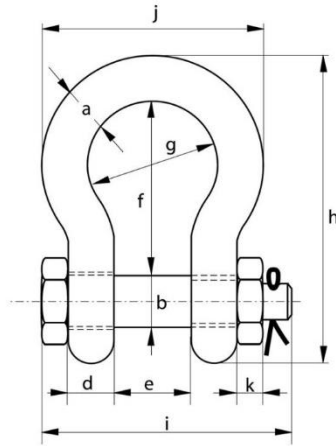

H-sjækel, Green pin /
H-Schackle, Green pin

Vare Nr. Item No.	WLL t	a mm	b mm	c mm	d mm	e mm	f mm	g mm	h mm	i mm	j mm	k mm	Kg Stk/Pcs
GPS06SP	0.5	7	8	16.5	7	12	29	20	48.5	42	34	4	0.06
GPS08SP	0.75	9	10	20	9	13.5	32	22	56	50	40	5	0.11
GPS10SP	1	10	11	22.5	10	17	36.5	26	63.5	60	46	8	0.16
GPS11SP	1.5	11	13	26.5	11	19	43	29	74	67	51	11	0.22
GPS13SP	2	13.5	16	34	13	22	51	32	89	82	58	13	0.42
GPS16SP	3.25	16	19	40	16	27	64	43	110	98	75	17	0.74
GPS19SP	4.75	19	22	46	19	31	76	51	129	114	89	19	1.18
GPS22SP	6.5	22	25	52	22	36	83	58	144	130	102	22	1.77
GPS25SP	8.5	25	28	59	25	43	95	68	164	150	118	25	2.58
GPS28SP	9.5	28	32	66	28	47	108	75	185	166	131	27	3.66
GPS32SP	12	32	35	72	32	51	115	83	201	178	147	30	4.91
GPS35SP	13.5	35	38	80	35	57	133	92	227	197	162	33	6.54
GPS38SP	17	38	42	88	38	60	146	99	249	202	175	19	8.19
GPS45SP	25	45	50	103	45	74	178	126	300	249	216	23	14.22
GPS50SP	35	50	57	111	50	83	197	138	331	269	238	26	19.53
GPS57SP	42.5	57	65	130	57	95	222	160	377	301	274	29	28.33
GPS65SP	55	65	70	145	65	105	260	180	433	330	310	32	39.59
GPS75SP	85	75	83	162	73	127	329	190	527	380	340	39	62.00