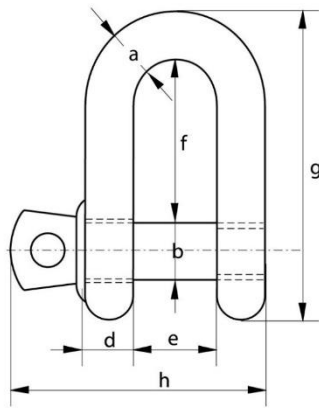

D-sjækkel, Green pin / G-4151
D-Schackle, Green pin

Vare nr Item No.	WLL t	a mm	b mm	c mm	d mm	e mm	f mm	g mm	h mm	Kg Stk/pcs
GPS05D	0.33	5	6	12	5	9.5	19	33	29.5	0.02
GPS06D	0.5	7	8	16.5	7	12	22	41.5	38	0.05
GPS08D	0.75	9	10	20	9	13.5	26	50	46.5	0.09
GPS10D	1	10	11	22.5	10	17	32	59	54	0.14
GPS11D	1.5	11	13	26.5	11	19	37	68	59.5	0.19
GPS13D	2	13.5	16	34	13	22	43	81	73	0.32
GPS16D	3.25	16	19	40	16	27	51	97	89	0.54
GPS19D	4.75	19	22	46	19	31	59	112	103	0.87
GPS22D	6.5	22	25	52	22	36	73	134	119	1.34
GPS25D	8.5	25	28	59	25	43	85	154	137	2.08
GPS28D	9.5	28	32	66	28	47	90	167	153	3.72
GPS32D	12	32	35	72	32	51	94	180	170	3.72
GPS25D	13.5	35	38	80	35	57	115	209	186	5.14
GPS28D	17	38	42	88	38	60	127	230	203	6.85
GPS45D	25	45	50	103	45	74	149	271	243	11.45
GPS50D	35	50	57	111	50	83	171	305	272	16.86
GPS57D	42.5	57	65	130	57	95	190	345	310	24.61
GPS65D	55	65	70	145	65	105	203	376	344	32.65