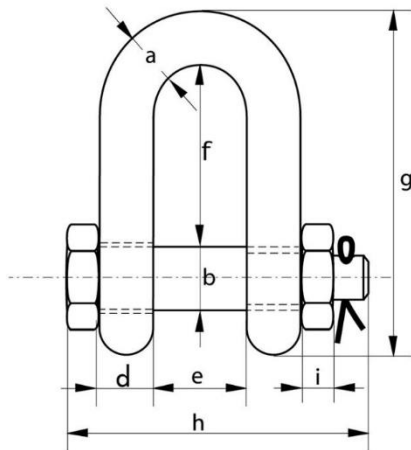

D-sjækkel, Green pin /
D-Schackle, Green pin

Vare Nr. Item No.	WLL t	a mm	b mm	c mm	d mm	e mm	f mm	g mm	h mm	i mm	Kg Stk/Pcs
GPS13DSP	2	13.5	16	34	13	22	43	81	82	13	0.39
GPS16DSP	3.25	16	19	40	16	27	51	97	98	17	0.67
GPS19DSP	4.75	19	22	46	19	31	59	112	114	19	1.08
GPS22DSP	6.5	22	25	52	22	36	73	134	130	22	1.66
GPS25DSP	8.5	25	28	59	25	43	85	154	150	25	2.46
GPS28DSP	9.5	28	32	66	28	47	90	167	166	27	3.40
GPS32DSP	12	32	35	72	32	51	94	180	178	30	4.51
GPS35DSP	13.5	35	38	80	35	57	115	209	197	33	6.10
GPS38DSP	17	38	42	88	38	60	127	230	202	19	7.63
GPS45DSP	25	45	50	103	45	74	149	271	249	23	12.88
GPS50DSP	35	50	57	111	50	83	171	305	269	26	17.35
GPS60DSP	42.5	57	65	130	57	95	190	345	301	29	25.94
GPS65DSP	55	65	70	145	65	105	203	376	330	32	35.33
GPS75DSP	85	75	83	162	73	127	229	427	380	39	52.97