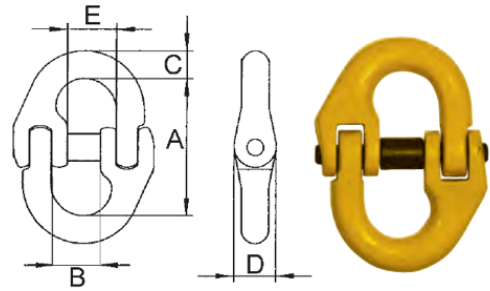

Samleled type PFG / Chain Connectors type PFG

Gulmalet.

Yellow painted.

Varenr. / Stock no.	SWL t	A mm	B mm	C mm	D mm	E mm	Kg stk./pcs
CLC08L	2,00	52	19	9	15	22	0,13
CLC10L	3,20	64	23	12	20	26	0,28
CLC13L	5,40	86	30	16	25	36	0,64
CLC16L	8,20	100	38	20	29	40	1,10
CLC20L	12,80	122	45	23	35	46	1,60
CLC22L	16,00	150	48	24	36	59	3,20
CLC26L	20,60	160	56	29	38	61	4,65

SF 5:1

Vi lagerfører reservedele til alle størrelser.

SF 5:1

We stock spareparts for all sizes.