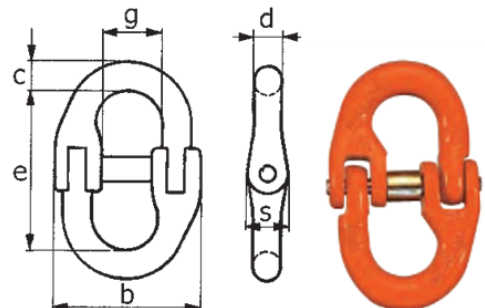

Connex CW Chainlock

Bolt og låsering BCH kan leveres særskilt.

Samleled for:

Løftehoved - kæde, kæde - kæde, kæde - krog.

Løftehoved - kæde, kæde - kæde, kæde - krog.

Master link - chain, chain - chain, hook - chain.

Varenr. / Stock no.	WLL	Type	e mm	c mm	s mm	d mm	b mm	g mm	Kg stk./pcs
03-1012005	1.0	CW 5	36	7	9,2	7	34,5	12,7	0,05
03-1012006	1.4	CW 6	44,4	7,8	11	7,6	39	14,1	0,06
03-1012007	1.9	CW 7	51	10	12,9	9	46,5	16,3	0,12
03-1012008	2.5	CW 8	61,5	11,5	15	10	53	18,35	0,18
03-1012010	4.0	CW 10	72	12,6	17,8	12,6	63	23	0,33
03-1012013	6.7	CW 13	88	19	22	16,7	79	27,6	0,70
03-1012016	10	CW 16	103	21	29	21	106	33	1,14
03-1012019	16	CW 19-20	115	29,5	34,8	24,5	118	41,7	2,14
03-1012022	19	CW 22	161	29	39	25,4	148	51	4,10
03-1012026	26.5	CW 26	190	39	46	30	175	60	6,70
03-2012032*	31.5	C 32	194	40	50	32	195	80	8,46

*Samleled str. 32 leveres som Grade 80.

*Chainlock size 32 available in Grade 80.