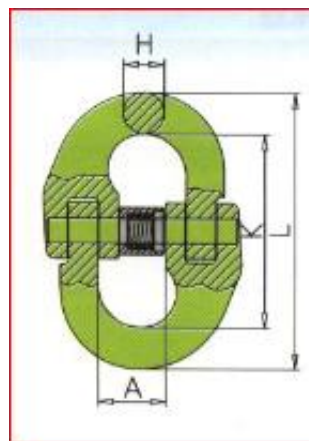

SF 5:1

Vi lagerfører reservedele til alle størrelser.

SF 5:1

We stock spareparts for all sizes.

Samleled / Chain Connectors

Varenr. / Stock no.	SWL t	a mm	b mm	c mm	d mm	e mm	g mm	t mm	Kg stk./pcs
TBS10F	3,15	19	28	68	13	25	23,0	68	0,35
TBS13F	5,30	22	33	78	16	35	27,0	85	0,65
TBS16F	8,00	30	42	100	21	44	36,0	109	1,15
TBS18F	10,00	33	44	102	22	47	39,0	115	1,58
TBS20F	12,50	36	50	111	24	51	43,0	125	1,95
TBS22F	15,00	40	56	121	28	54	48,0	135	2,81
TBS26F	21,20	46	68	152	30	68	55,0	165	4,80
TBS32F	31,50	52	77	181	34	77	67,0	190	6,95
TBS36*	40,00	68	97	220	38	82	82,0	235	14,60

Bolts and roll pins CBH are also separately available. Connecting link for:

Løftehoved - kæde, kæde - kæde, kæde - krog.

Master link - chain, chain - chain, hook - chain.

Varenr. / Stock no.	WLL	Type	e mm	c mm	s mm	d mm	b mm	g mm	Kg stk./pcs
03-1012005	1.0	CW 5	36	7	9,2	7	34,5	12,7	0,05
03-1012006	1.4	CW 6	44,4	7,8	11	7,6	39	14,1	0,06
03-1012007	1.9	CW 7	51	10	12,9	9	46,5	16,3	0,12
03-1012008	2.5	CW 8	61,5	11,5	15	10	53	18,35	0,18
03-1012010	4.0	CW 10	72	12,6	17,8	12,6	63	23	0,33
03-1012013	6.7	CW 13	88	19	22	16,7	79	27,6	0,70
03-1012016	10	CW 16	103	21	29	21	106	33	1,14
03-1012019	16	CW 19-20	115	29,5	34,8	24,5	118	41,7	2,14
03-1012022	19	CW 22	161	29	39	25,4	148	51	4,10
03-1012026	26.5	CW 26	190	39	46	30	175	60	6,70
03-2012032*	31.5	C 32	194	40	50	32	195	80	8,46

*Samleled str. 32 leveres som Grade 80.

*Chainlock size 32 available in Grade 80.

**Samleled med forstærket bøsning /
Connecting link with a more hardy bearing**

Stock no.	WLL/kg.	MBL/kg.	H	A	K	L	KG/pcs
CLC106	1400	5600	7,6	14	44,5	60	0,10
CLC108	2500	10000	10,0	18,5	61,5	84,5	0,22
CLC110	4000	16000	12,6	23,0	72	97,2	0,45
CLC113	6700	26800	16,8	27,5	89	127	1,15
CLC116	10000	40000	21,0	33,5	103	145	1,75
CLC120	16000	64000	24,5	42	116	175	2,70
CLC122	19000	76000	27,0	48	135	193	4,02
CLC126	26500	106000	32,0	61	164	228	5,10
CLC132	39300	157200	40,0	80	194	274	8,50